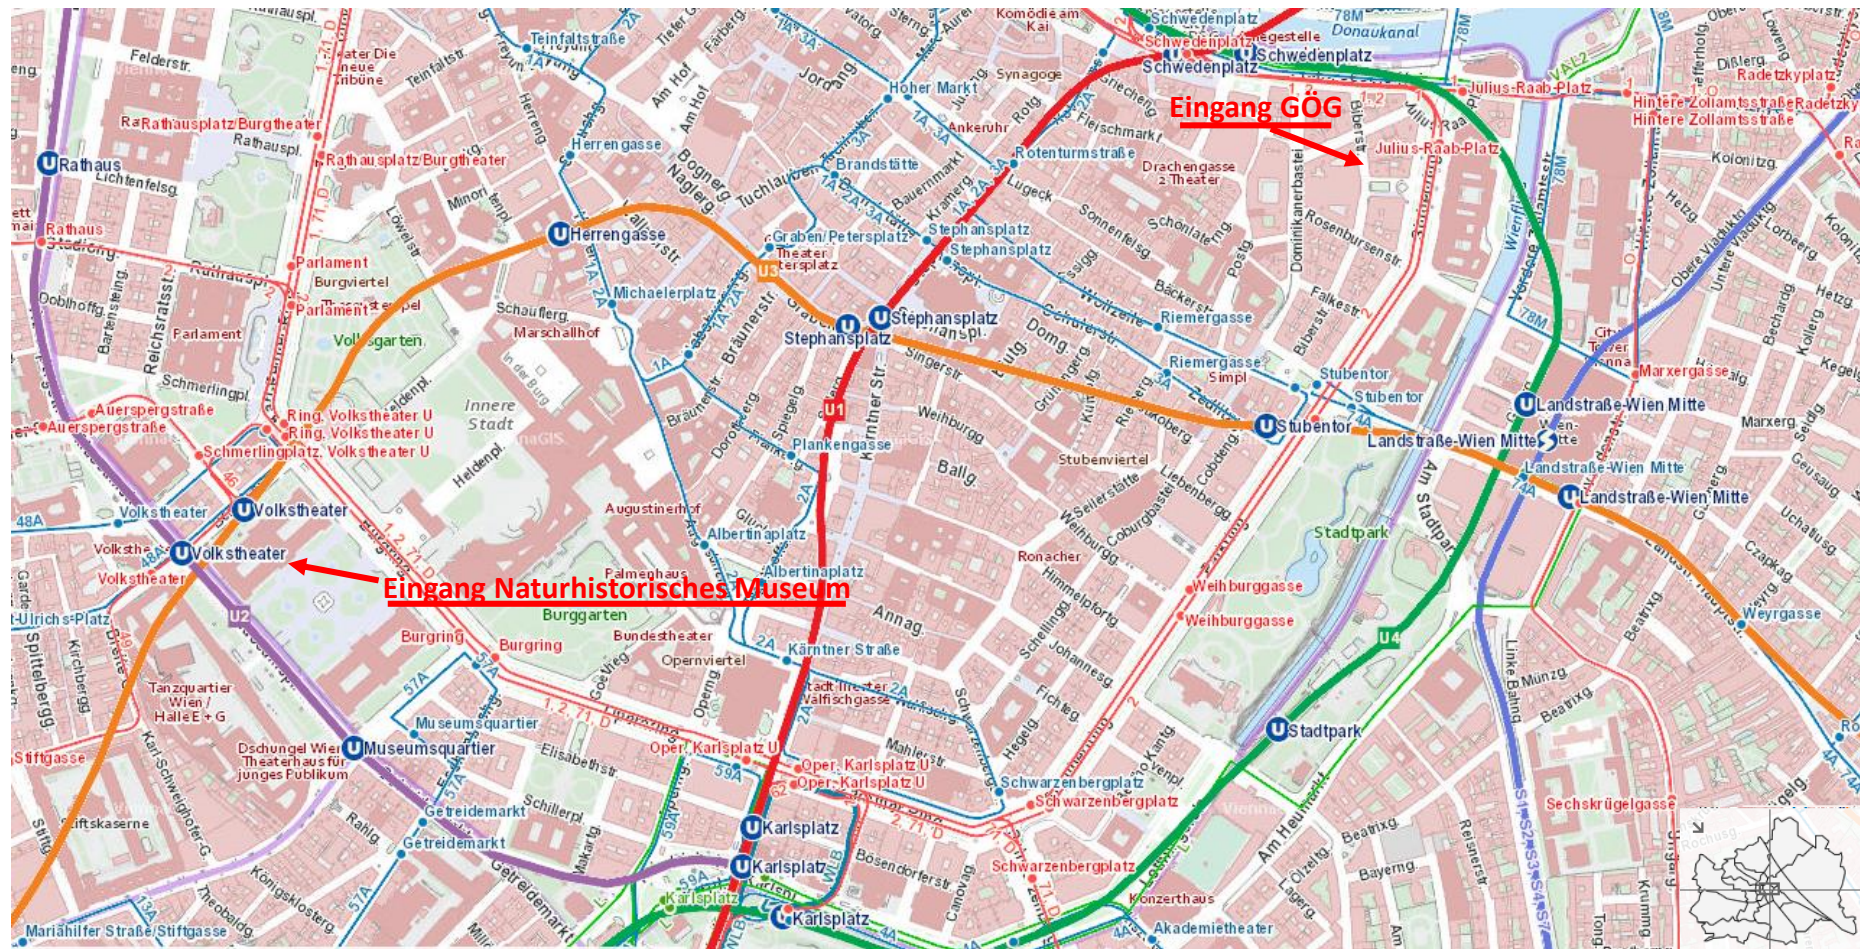

Lageplan Naturhistorisches Museum & Gesundheit Österreich GmbH (GÖG)

Eingang GÖG: 1010 Wien (1. Bezirk), Biberstraße 20

Eingang Naturhistorisches Museum: 1010 Wien (1. Bezirk), Burgring 7

Lageplan Gesundheit Österreich GmbH (GÖG)

Eingang: 1010 Wien (1. Bezirk), Biberstraße 20

U3 Stubentor

Lageplan 10er Marie

Adresse: 1160 Wien (16. Bezirk), Ottakringer Str. 222–224

*Mit öffentlichen Verkehrsmitteln
zur 10er Marie*

Straßenbahnlinie 44 – Haltestelle Johann-Krawanik-Gasse.

Mit der U₃ (von Wien Mitte, Zentrum oder Westbahnhof kommend)
bis zur Endstation Ottakring, danach 3 Minuten zu Fuß.

Mit der Schnellbahn S₄₅ bei Station Ottakring aussteigen.

Lageplan Naturhistorisches Museum (NHM)