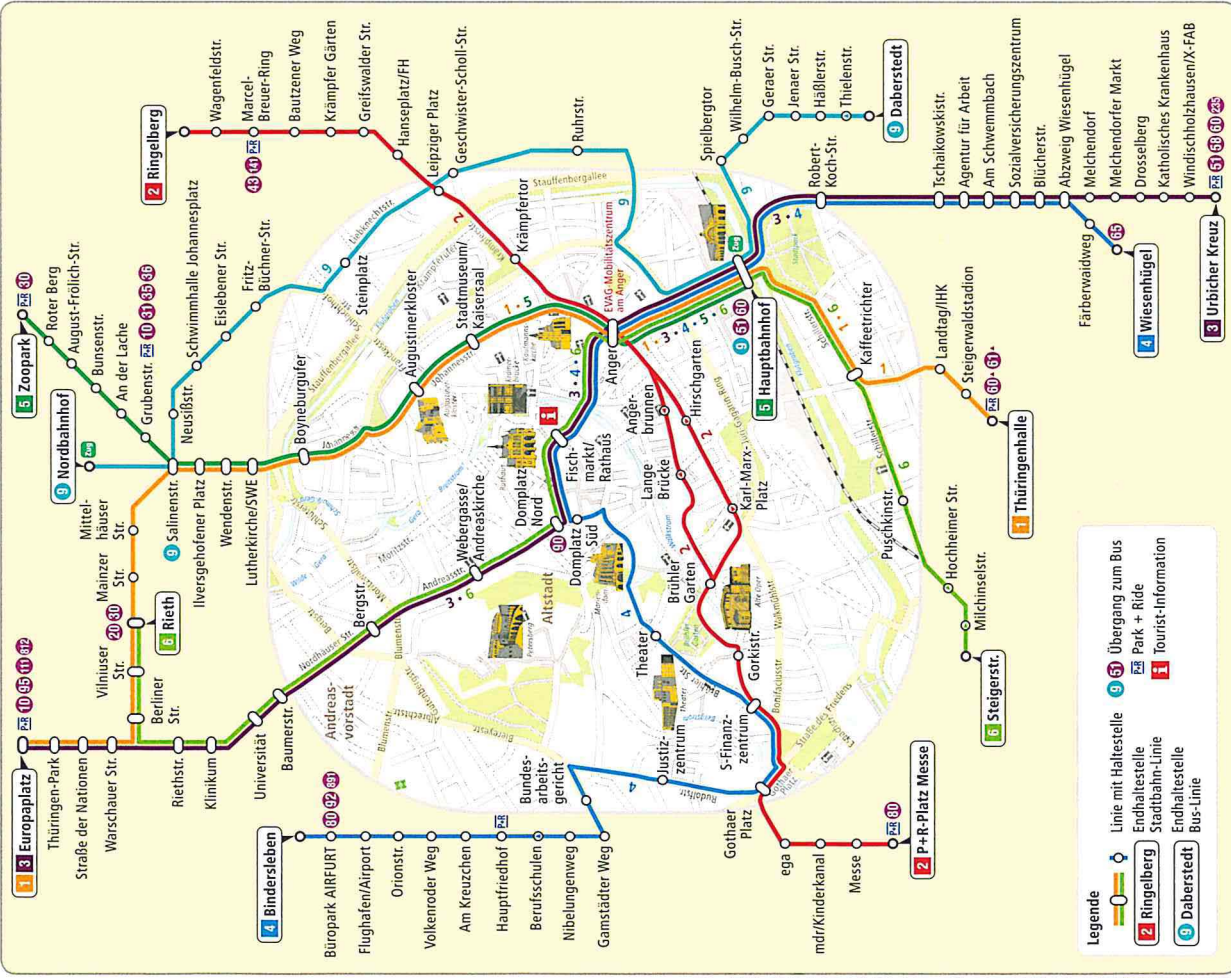

10 min

Der Erfurt City Takt

SWE EVAG

VMT
Verkehrsverbund Mittelthüringen

gültig ab 26.10.2013

Alle Stadtbahn-Linien und die Bus-Linie 9 verkehren montags bis freitags von 06:00 bis 18:00 Uhr im 10-Minuten-Takt.

Erten: mr-kartographie - Ingenieurbüro und Verlag | Gesamtanfertigung: WA Kleine Arche GmbH | Stand 03/14

Erfurter Verkehrsbetriebe AG - Service-Telefon: 0361 194449 - Internet: www.evag-erfurt.de - E-Mail: evag@stadtwerke-erfurt.de

ERFURT TOURIST INFORMATION - Benediktusplatz 1 (zwischen Rathaus und Krämerbrücke),
Januar bis März: Mo - Fr 10 - 18, Sa 10 - 16, So/Ferietag 10 - 14 Uhr, April bis Dezember: Mo - Sa 10 - 18, So/Ferietag 10 - 14 Uhr
Tel. 0361/66400, info@erfurt-tourismus.de, www.erfurt-tourismus.de
Stadtführungen - Tickets - Hotels - Parken - Ferienwohnungen - F&EIR/Mapazini