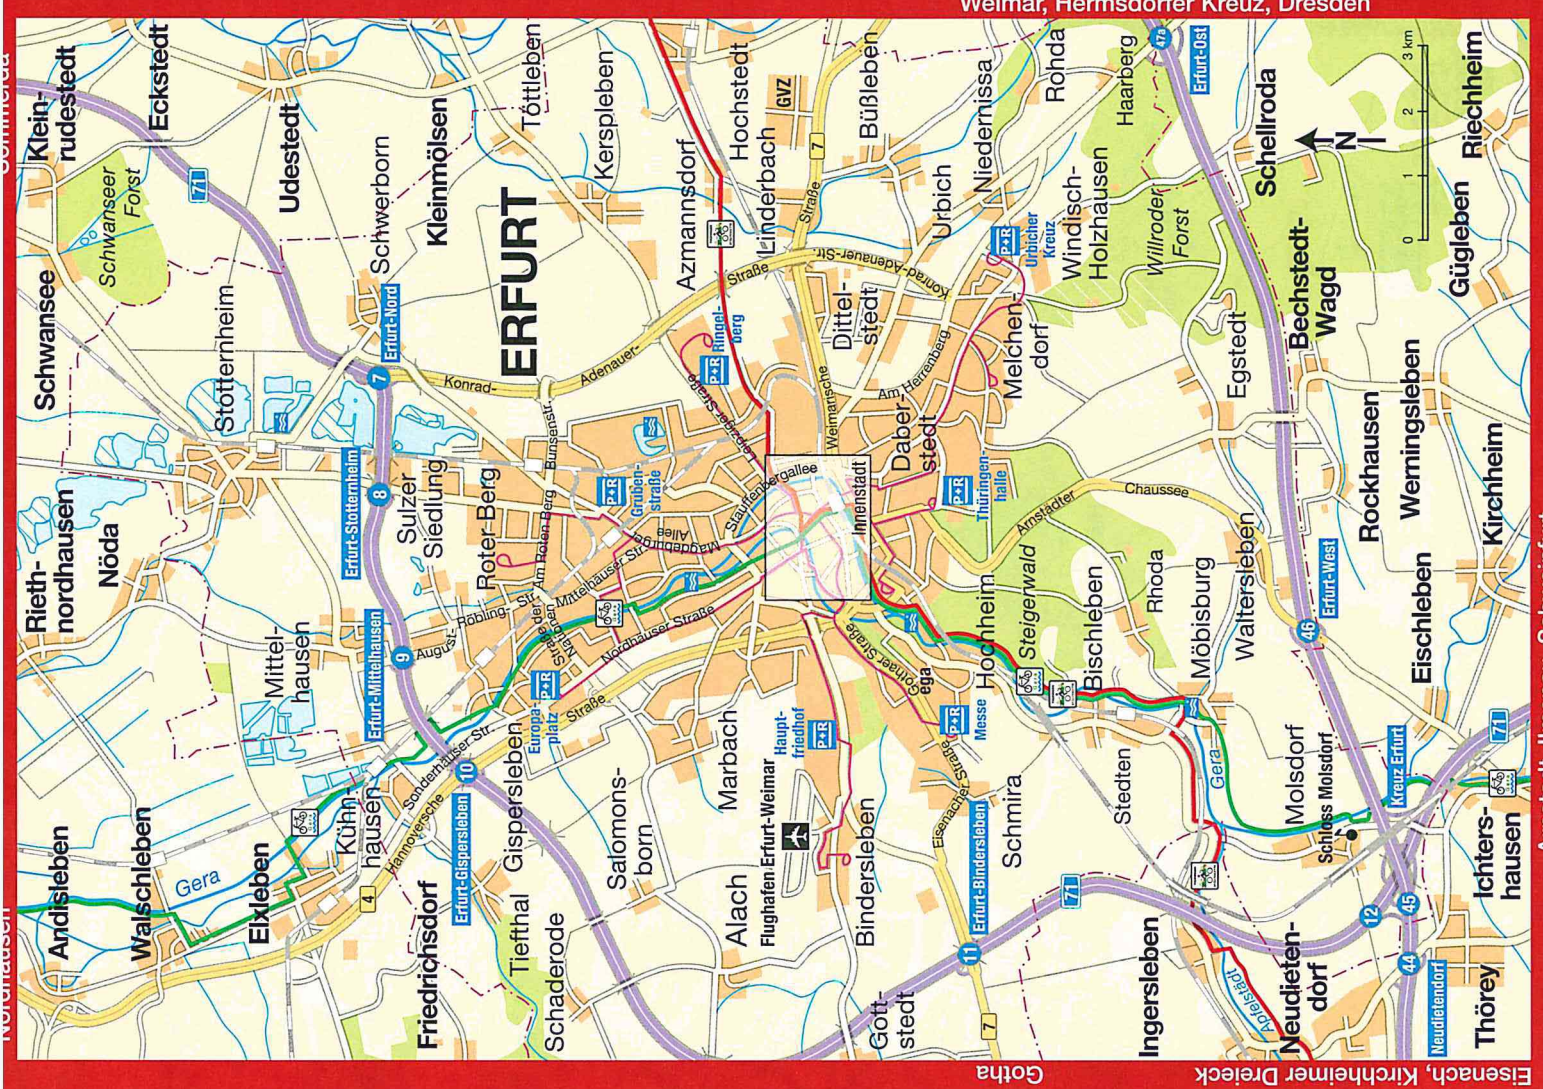

10 min

Der Erfurt City Takt

SWE EVAG

VMT
Verkehrsverbund Mittelthüringen

gültig ab 26.10.2013

Alle Stadtbahn-Linien und die Bus-Linie 9 verkehren montags bis freitags von 06:00 bis 18:00 Uhr im 10-Minuten-Takt.

Erten: mr-kartographie - Ingenieurbüro und Verlag | Gesamtanfertigung: WA Kleine Arche GmbH | Stand 03/14

Erfurter Verkehrsbetriebe AG - Service-Telefon: 0361 194449 - Internet: www.evag-erfurt.de - E-Mail: evag@stadtwerke-erfurt.de

ERFURT TOURIST INFORMATION - Benediktusplatz 1 (zwischen Rathaus und Krämerbrücke),
Januar bis März: Mo - Fr 10 - 18, Sa 10 - 16, So/Ferietag 10 - 14 Uhr, April bis Dezember: Mo - Sa 10 - 18, So/Ferietag 10 - 14 Uhr
Tel. 0361/66400, info@erfurt-tourismus.de, www.erfurt-tourismus.de
Stadtführungen - Tickets - Hotels - Parken - Ferienwohnungen - F&EIR/Mapazini