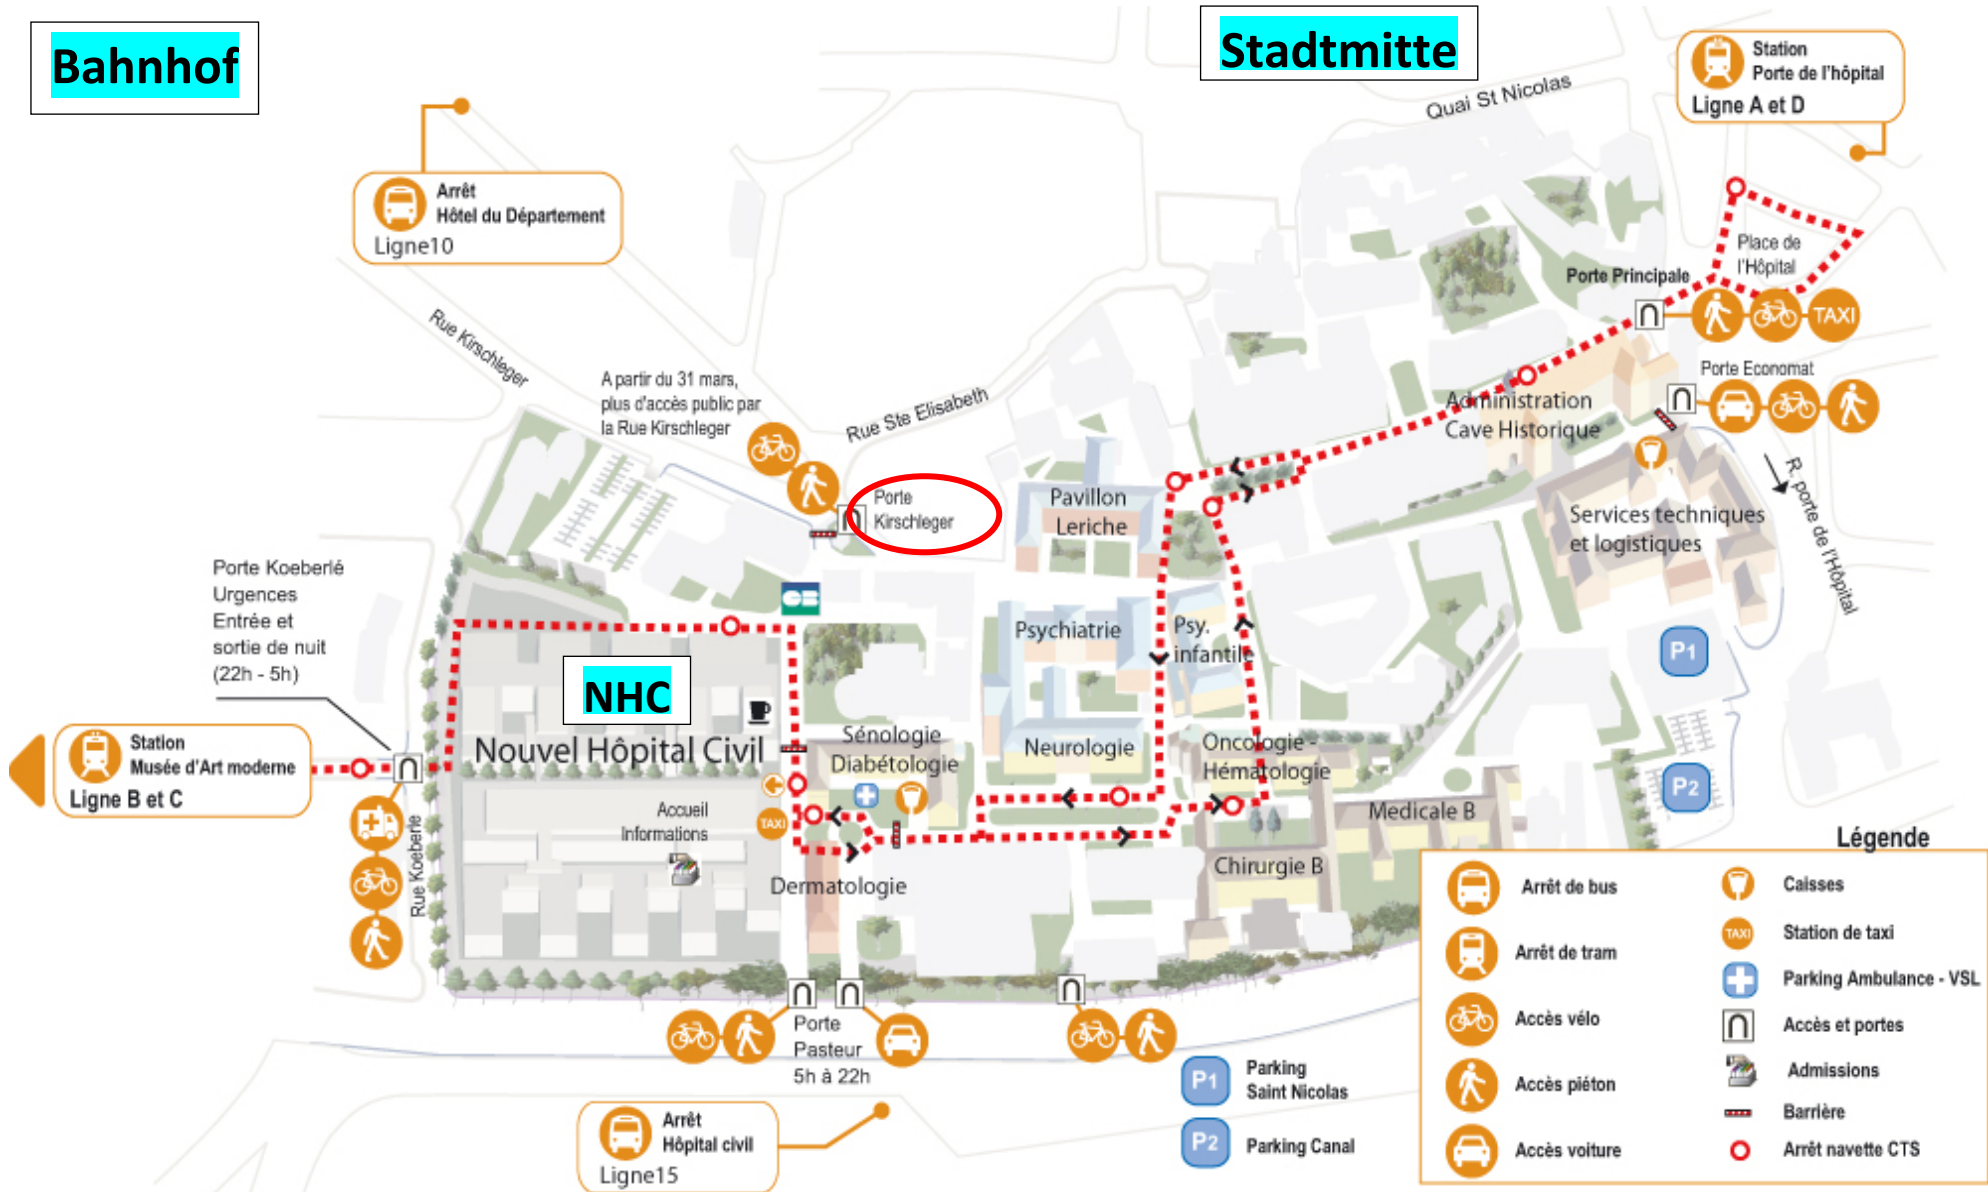

Bahnhof

Krankhauseingang
Porte Kirschleger

NHC

Bahnhof

Stadtmitte

Arrêt Hôtel du Département Ligne 10

Station Porte de l'hôpital Ligne A et D

Station Musée d'Art moderne Ligne B et C

Arrêt Hôpital civil Ligne 15

Légende

- | | | | |
|--|---------------|--|-------------------------|
| | Arrêt de bus | | Caisses |
| | Arrêt de tram | | Station de taxi |
| | Accès vélo | | Parking Ambulance - VSL |
| | Accès piéton | | Accès et portes |
| | Accès voiture | | Admissions |
| | | | Barrière |
| | | | Arrêt navette CTS |